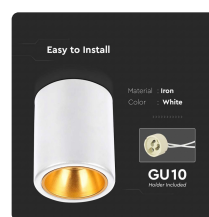

# SKU 6690 VT-978RD

Portafaretto LED Montaggio a Plafone Rotondo  
GU10 Corpo Bianco in Ferro e Metallo Cromato e  
Riflettore Oro Rosa

Forma  
**Rotonda**

## Specifiche tecniche

<b>Forma</b>	Rotonda	<b>Grado di Protezione</b>	IP20
<b>Materiale</b>	Ferro	<b>Attacco</b>	GU10
<b>Colore</b>	Bianco	<b>Dimensione</b>	98x118mm
<b>Installazione</b>	Plafone	<b>Tensione d'Alimentazione</b>	AC:220-240V,50Hz